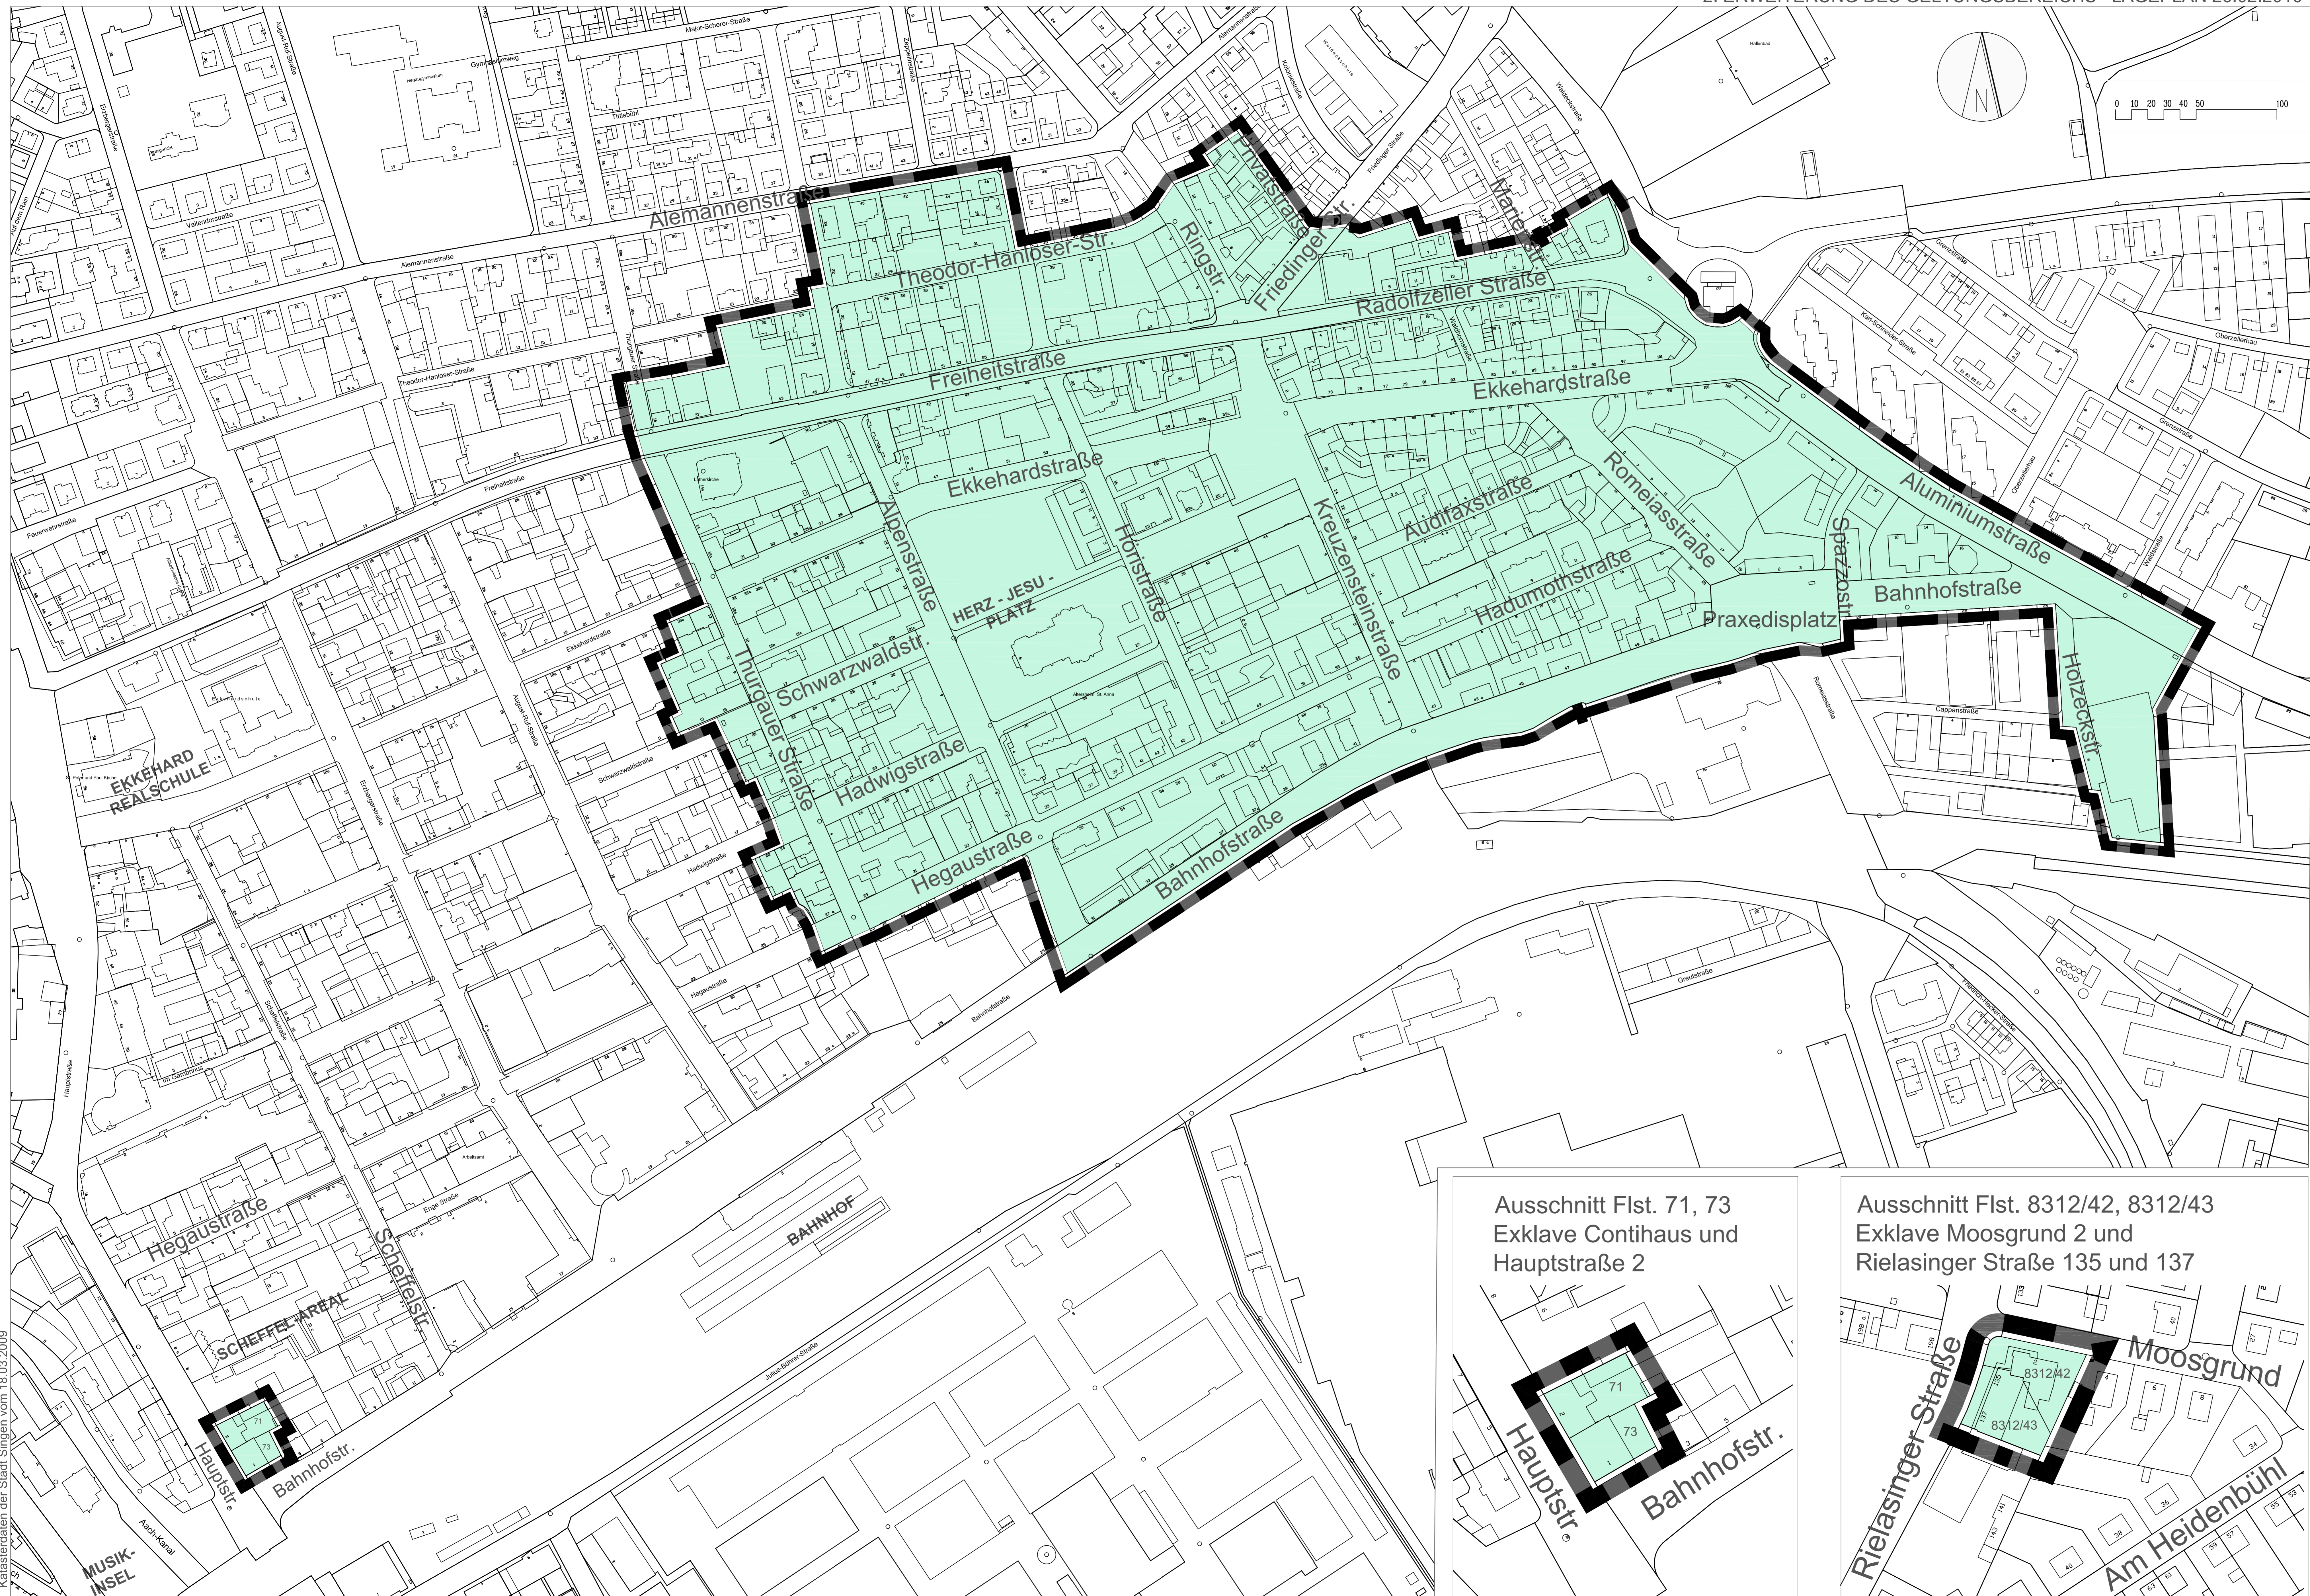

# Sanierungsgebiet Östliche Innenstadt SINGEN

2. ERWEITERUNG DES GELTUNGSBEREICHS LAGEPLAN 26.02.2016

**LEGENDE**

Geltungsbereich Sanierungsgebiet Östliche Innenstadt

**SANIERUNGSGEBIET ÖSTLICHE INNENSTADT**

FÖRMLICH FESTLEGT	RECHTSVERBÜNDLICH SEIT 27.05.2009
1. ERWEITERUNG DES GELTUNGSBEREICHS	RECHTSVERBÜNDLICH SEIT 26.12.2011
2. ERWEITERUNG DES GELTUNGSBEREICHS	RECHTSVERBÜNDLICH SEIT 08.06.2014
	RECHTSVERBÜNDLICH SEIT