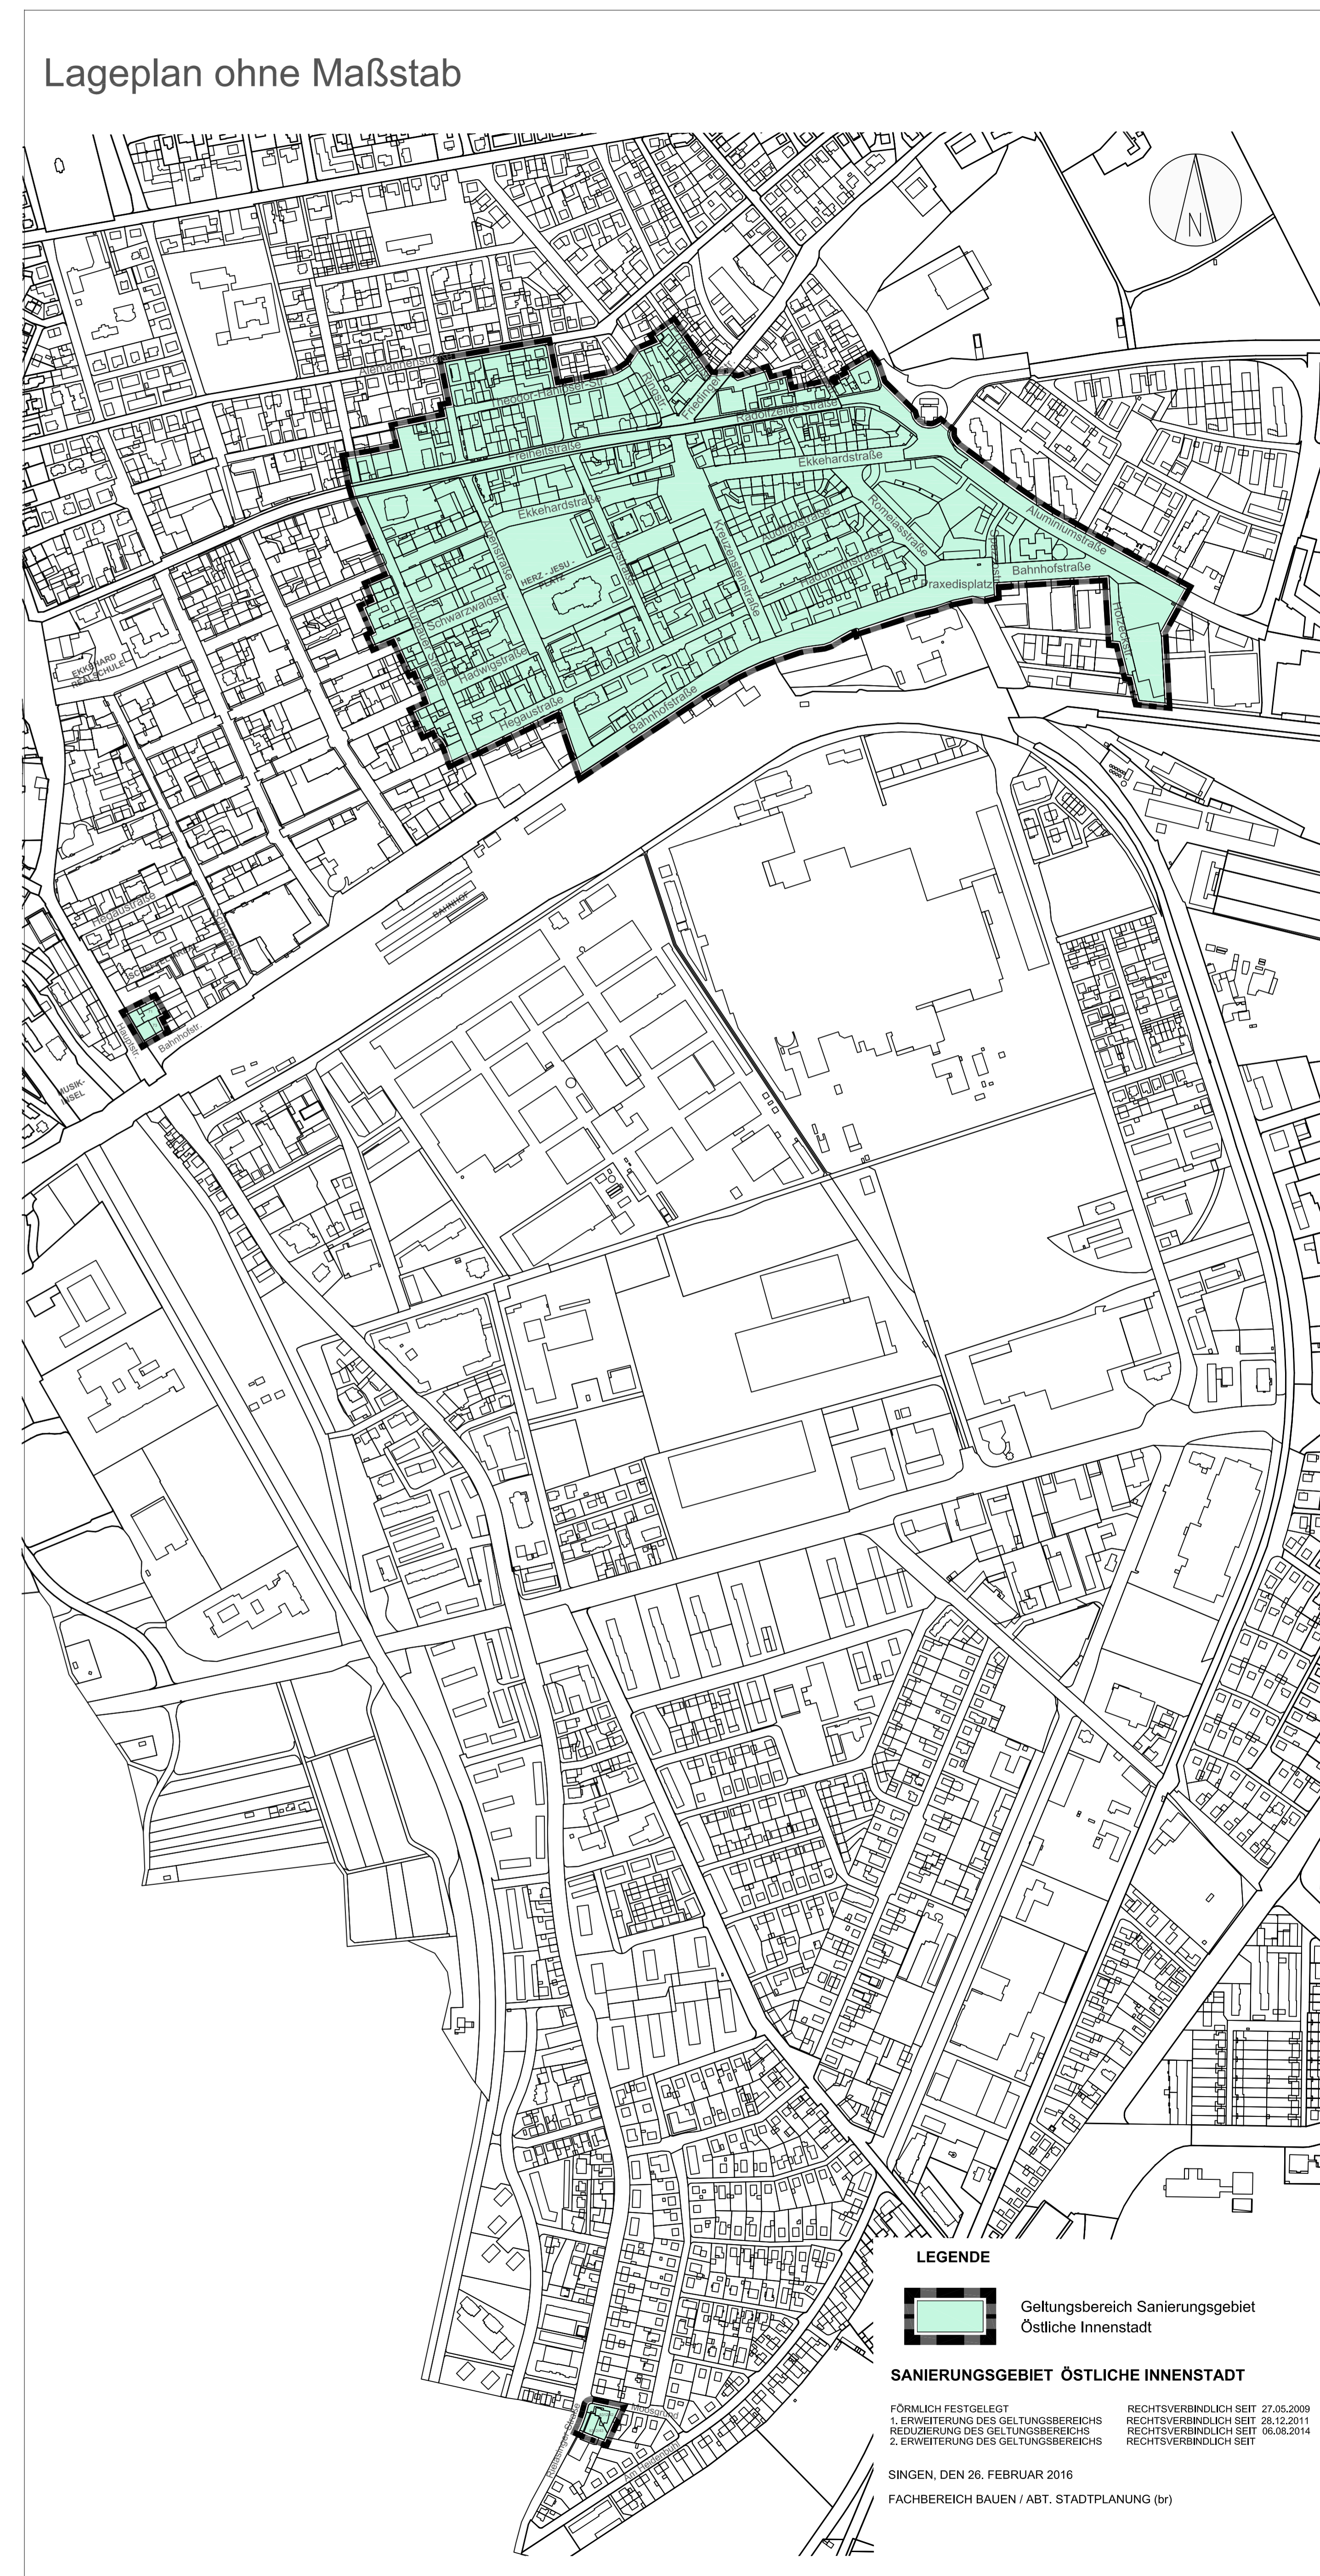

# Sanierungsgebiet Östliche Innenstadt SINGEN

2. ERWEITERUNG DES GELTUNGSBEREICHS LAGEPLAN 26.02.2016

**LEGENDE**

Geltungsbereich Sanierungsgebiet Östliche Innenstadt

**SANIERUNGSGEBIET ÖSTLICHE INNENSTADT**

FÖRMLICH FESTLEGT	RECHTSVERBÜNDLICH SEIT 27.05.2009
1. ERWEITERUNG DES GELTUNGSBEREICHS	RECHTSVERBÜNDLICH SEIT 26.12.2011
2. ERWEITERUNG DES GELTUNGSBEREICHS	RECHTSVERBÜNDLICH SEIT 08.06.2014
	RECHTSVERBÜNDLICH SEIT