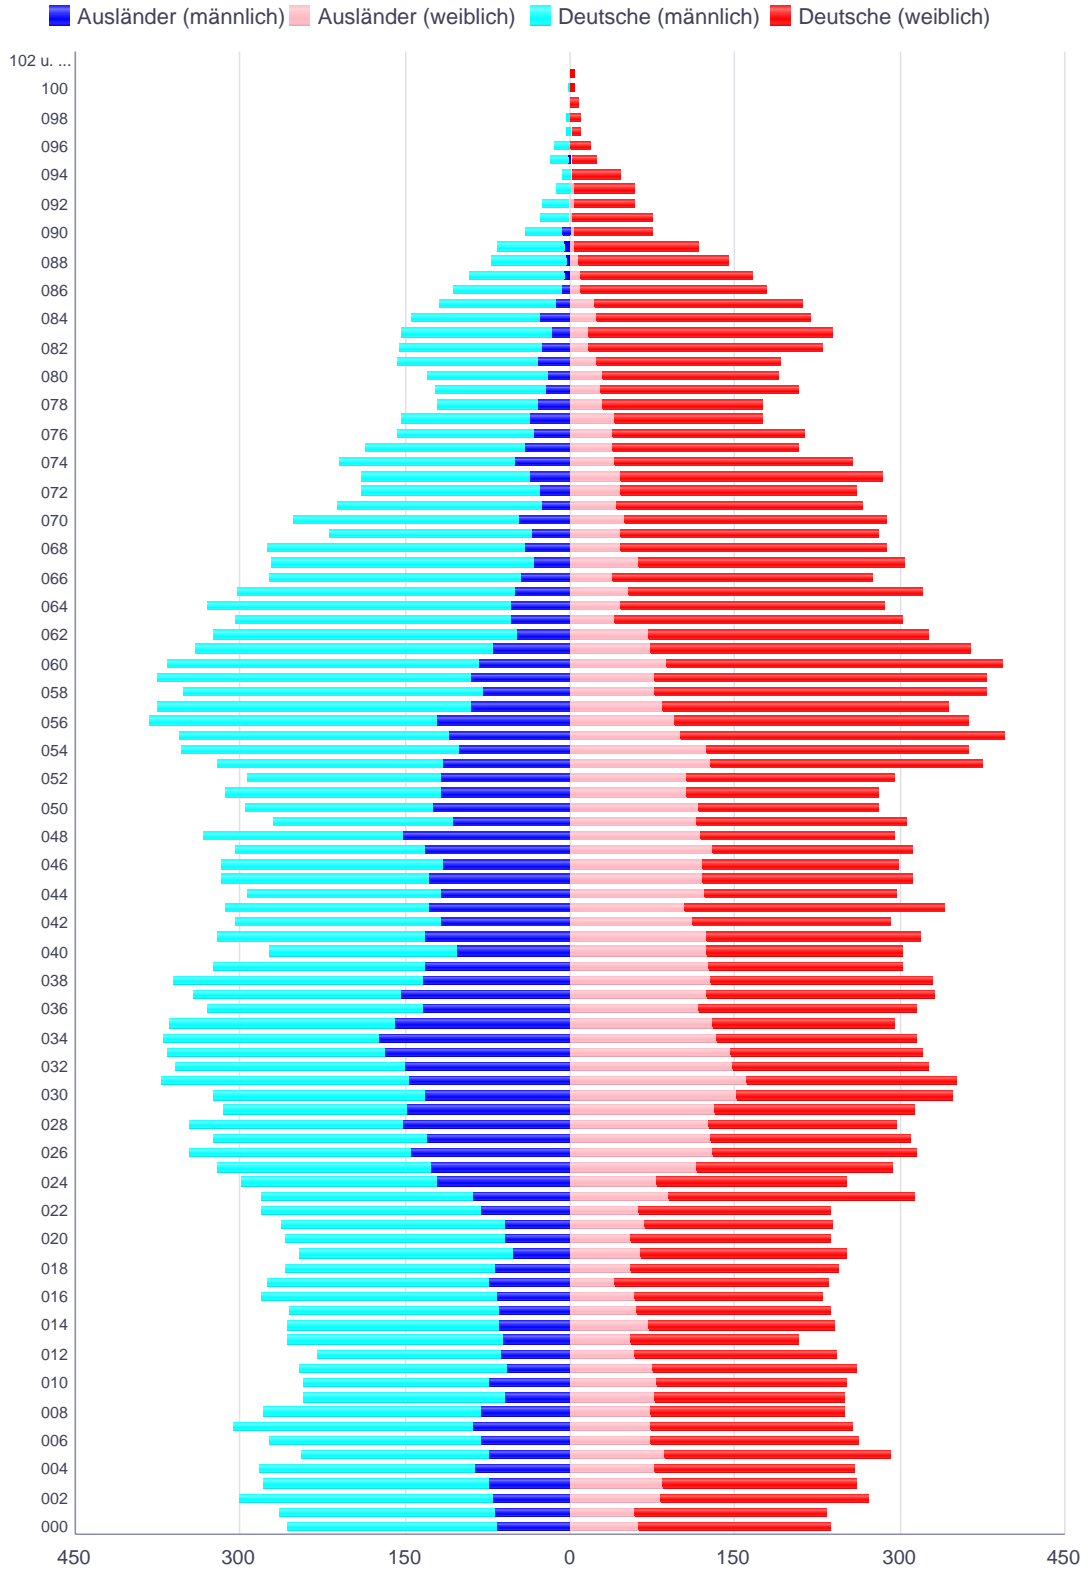

Bevölkerungspyramide

Gemeinde:
Singen (Hohentwiel)

Gemeinde-Schlüssel:
08335075

Gebiets-Gliederung:
Ges.-Gemeinde

Stand:
31.12.2023

	Ausländer (männlich)	Ausländer (weiblich)	Deutsche (männlich)	Deutsche (weiblich)	gesamt
102 u. älter	0	1	1	0	2
101	0	0	0	3	3
100	0	0	2	3	5
099	0	0	1	8	9
098	0	0	3	10	13
097	0	1	3	8	12
096	0	0	14	18	32
095	2	1	17	22	42
094	0	1	8	44	53
093	0	3	13	55	71
092	1	3	25	56	85
091	1	2	27	73	103
090	7	4	33	70	114
089	6	4	60	113	183
088	4	8	67	136	215
087	5	9	86	157	257
086	8	10	97	169	284
085	12	22	107	190	331
084	28	24	116	195	363
083	16	16	137	223	392
082	26	16	129	213	384
081	29	23	127	168	347
080	20	29	109	160	318
079	21	28	101	179	329
078	29	29	92	146	296
077	36	40	117	135	328
076	32	39	124	174	369
075	41	38	145	169	393
074	49	40	161	216	466
073	36	45	153	239	473
072	27	46	163	215	451
071	26	42	186	224	478
070	46	49	205	238	538
069	35	46	183	234	498
068	41	45	234	243	563
067	33	62	239	243	577
066	43	38	230	238	549
065	49	53	254	267	623
064	52	45	277	241	615
063	52	41	252	261	606
062	48	71	276	255	650
061	70	72	270	292	704
060	82	88	284	306	760
059	90	77	285	302	754
058	78	76	274	303	731
057	90	84	286	260	720
056	120	95	263	268	746
055	110	101	245	294	750
054	100	123	254	240	717
053	115	127	206	249	697
052	117	106	177	189	589